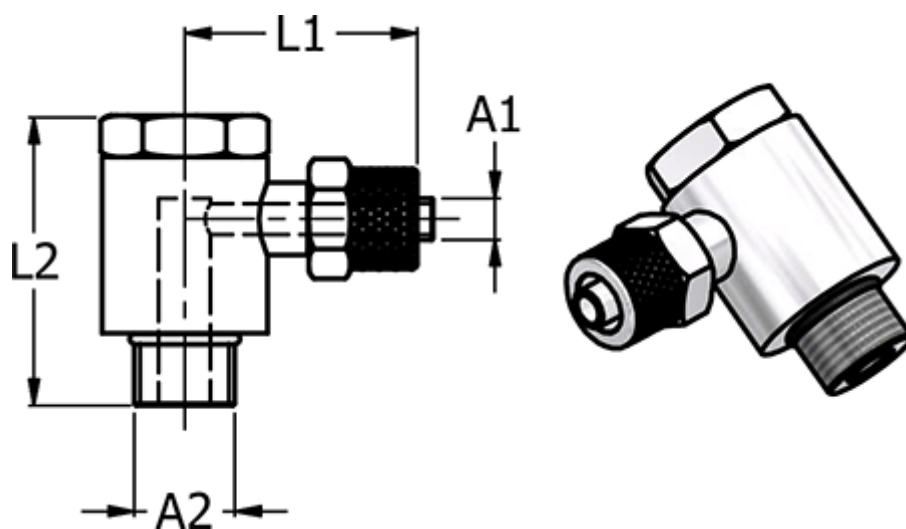

Varenummer: 5861361410  
Beskrivelse: Push-on fitting 13.614-10, metal G 1/4"/Ø10/8  
Banjovinkel

## Mål

= -	NV	= 17
= -	Slangediameter A1 = 10/8	
= -		
= -		
= -		

Gevind A2 = G 1/4"

L1 = 26.0

L2 = 33.0